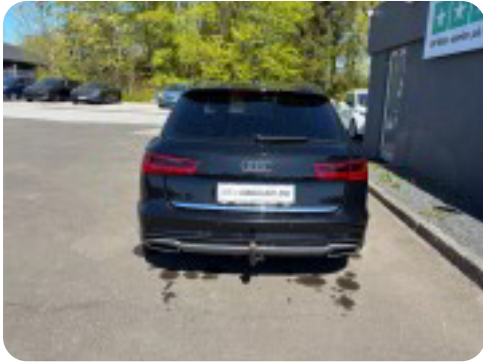

0-100 km/t  
7,3 sek

Tophastighed  
237 km/t

Drivmiddel  
Diesel

Trækjul  
Forhjul

Tank  
73 l

Grøn ejeravgift  
DKK 3.960,- / årligt

Gear  
Automatgear

Gear  
7 gear

## Audi A6

TDi 218 S-line Avant S-tr.

**Solgt**

Billeder (20)

Se flere billeder på: [imbiler.dk/personbiler/audi-a6-tdi-218-s-line-avant-s-tr-gfibpyziyao](http://imbiler.dk/personbiler/audi-a6-tdi-218-s-line-avant-s-tr-gfibpyziyao)