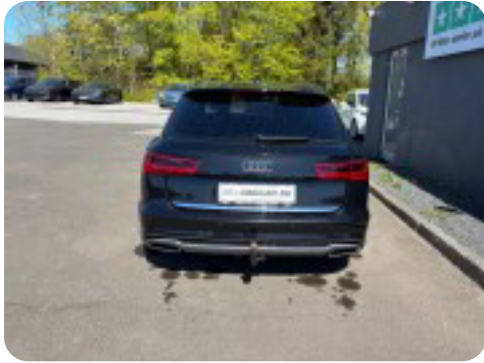

0-100 km/t
7,3 sek

Tophastighed
237 km/t

Drivmiddel
Diesel

Trækjul
Forhjul

Tank
73 l

Grøn ejeravgift
DKK 3.960,- / årligt

Geartype
Automatgear

Gear
7 gear

Audi A6

TDi 218 S-line Avant S-tr.

DKK 169.900,-

Kontantpris

Billeder (20)

Se flere billeder på: imbiler.dk/personbiler/audi-a6-tdi-218-s-line-avant-s-tr-gfibpyziyao

Udstyrsliste (31)

2**20" alufælge****4****4x el-ruder****6****6 airbags****a****aftageligt anhængertræk alcantara antispin automatgear****A****AUX tilslutning****b****bagagerumsdækken****C****CD/radio****d****dæktryksmåler****e****el-betjent bagklap****E****ESP****f****fartpilot fjernbetjent centrallås****h****højdejusterbart førersæde håndfri til mobil****I****ISOFIX****k****kørecomputer****L****LED kørelys**