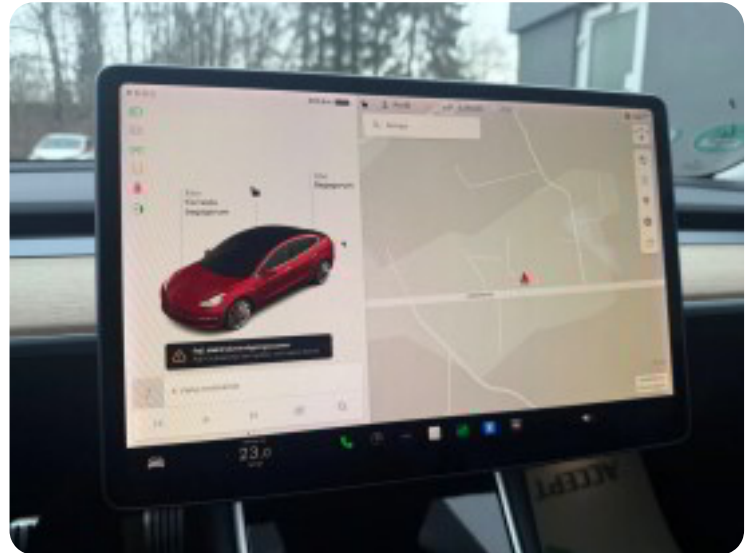

Billeder (17)

Se flere billeder på: imbiler.dk/personbiler/tesla-model-3-long-range-awd-ai1ptbh53u5