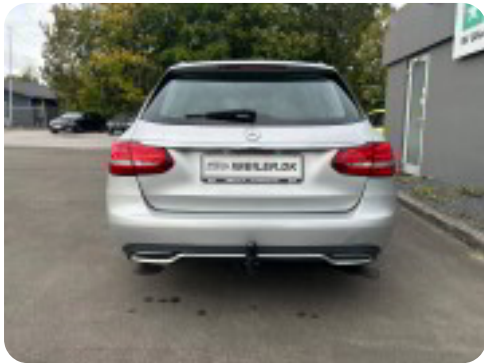

0-100 km/t
7,6 sek

Tophastighed
229 km/t

Drivmiddel
Diesel

Trækjul
Baghjul

Tank
41 l

Grøn ejeravgift
DKK 2.840,- / årligt

Geartype
Automatgear

Gear
7 gear

Mercedes C220 d

Avantgarde stc. aut.

Solgt

Billeder (16)

Se flere billeder på: imbiler.dk/personbiler/mercedes-c220-d-avantgarde-stc-aut-qfgr56lrpcu

Udstyrsliste (24)

A

ABS bremses Alufælge Anhængertræk Antispin Auto. start/stop Automatgear AUX tilslutning