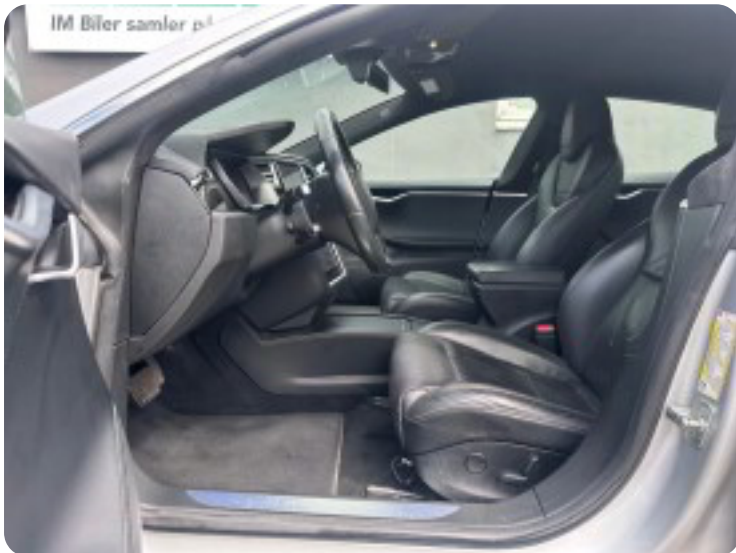

Billeder (17)

Se flere billeder på: imbiler.dk/personbiler/tesla-model-s-90d-k4wbivlh6kn