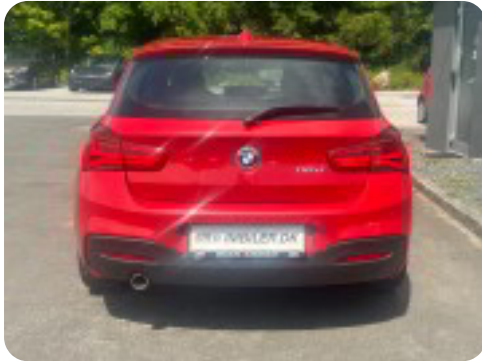

## Specifikationer

Km  
163.000

Km/l  
24,4

1. registrering  
Januar 2019

Modelår  
2019

Nypris  
DKK 315.470,-

HK / Nm  
150 HK / 320 Nm

Type  
Halvkombi

0-100 km/t  
8,1 sek

Tophastighed  
212 km/t

Drivmiddel  
Diesel

Trækjul  
Bagjul

Tank  
52 l

Grøn ejeravgift  
DKK 3.460,- / årligt

Geartype  
Automatgear

Gear  
8 gear

## BMW 118d

M-Sport aut.

**Solgt**

## Billeder (18)

Se flere billeder på: [imbiler.dk/personbiler/bmw-118d-m-sport-aut-fwmcmdfxizh](http://imbiler.dk/personbiler/bmw-118d-m-sport-aut-fwmcmdfxizh)