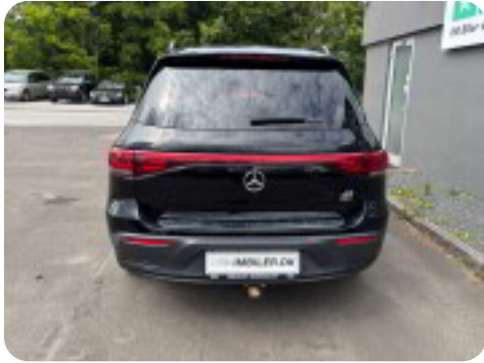

Billeder (24)

Se flere billeder på: imbiler.dk/personbiler/mercedes-eqa250-progressive-gqkox1fxzmk