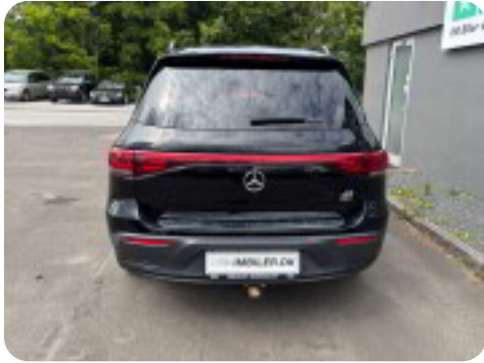

0-100 km/t  
9,2 sek

Tophastighed  
160 km/t

Drivmiddel  
El

Trækjul  
Forhjul

Tank

Grøn ejeravgift

Geartype  
Automatgear

Gear

## Mercedes EQB250

Progressive

**DKK 224.900,-**

Kontantpris

## Billeder (24)

Se flere billeder på: [imbiler.dk/personbiler/mercedes-eqa250-progressive-gqkox1fxzmk](https://imbiler.dk/personbiler/mercedes-eqa250-progressive-gqkox1fxzmk)