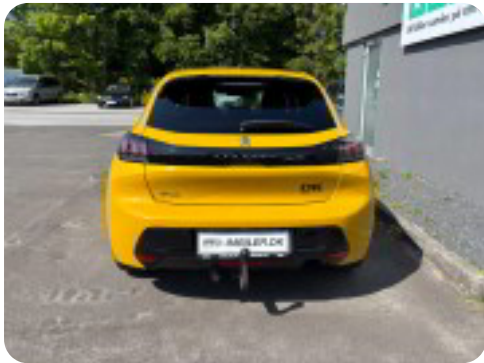

Specifikationer

Km
167.000

Km/l
34,4

1. registrering
Marts 2020

Modelår
2020

Nypris
DKK 185.909,-

HK / Nm
100 HK / 250 Nm

Type
Halvkombi

0-100 km/t
10,2 sek

Tophastighed
188 km/t

Drivmiddel
Diesel

Trækjul
Forhjul

Tank
41 l

Grøn ejeravgift
DKK 1.400,- / årligt

Geartype
Manuelt gear

Gear
6 gear

Peugeot 208

BlueHDi 100 Allure Sky

Solgt

Billeder (22)

Se flere billeder på: imbiler.dk/personbiler/peugeot-208-bluehdi-100-allure-sky-qtsdvso9gac

Udstyrsliste (21)

A

ABS bremses Aftagelig anhængertræk Android Auto Antispin Apple CarPlay AUX tilslutning