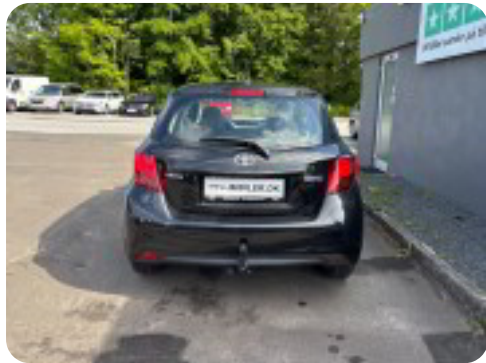

0-100 km/t
11,7 sek

Tophastighed
175 km/t

Drivmiddel
Benzin

Trækjul
Forhjul

Tank
42 l

Grøn ejeravgift
DKK 840,- / årligt

Gear
Manuelt gear

Gear
6 gear

Toyota Yaris

VVT-i T1

Solgt

Billeder (20)

Se flere billeder på: imbiler.dk/personbiler/toyota-yaris-vvt-i-t1-zbcsahovtst

Udstyrsliste (16)

A

ABS bremses Aircondition Anhængertræk Antispin AUX tilslutning