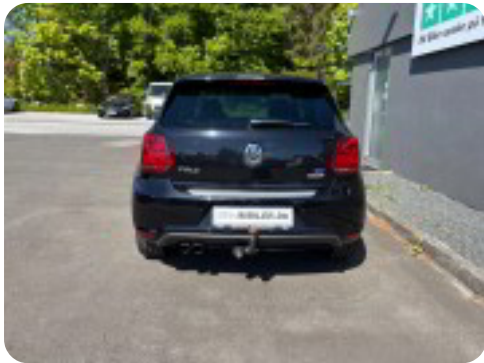

Billeder (13)

Se flere billeder på: imbiler.dk/personbiler/vw-polo-tsi-150-bluegt-3udxefnlzvm