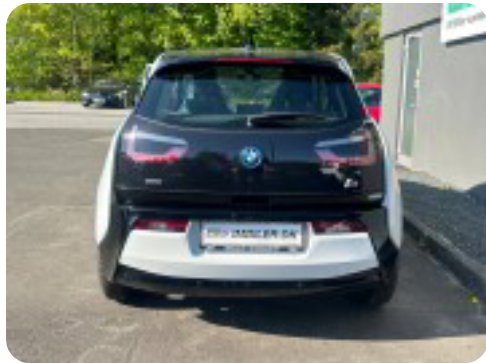

Billeder (18)

Se flere billeder på: imbiler.dk/personbiler/bmw-i3-bev-ptzmlmhme0