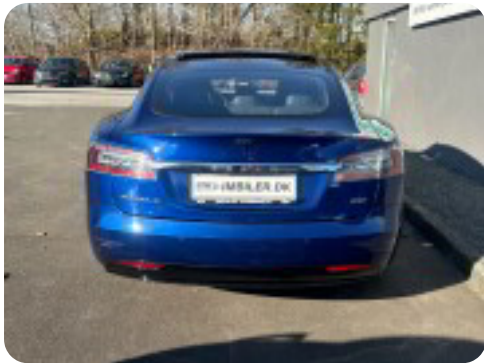

Specifikationer

Km
177.000

Rækkevidde
557 km

1. registrering
August 2016

Modelår
2016

Nypris
DKK 1.001.107,-

HK / Nm
HK

Type
Halvkombi

0-100 km/t
4,4 sek

Tophastighed
250 km/t

Drivmiddel
El

Trækhjul
4 hjul

Tank

Grøn ejeravgift
DKK 840,- / årligt

Geartype
Automatgear

Gear

Tesla Model S

90D

Solgt

Billeder (17)

Se flere billeder på: imbiler.dk/personbiler/tesla-model-s-90d-aaepwjcazpr

Udstyrsliste (46)

A

ABS bremses Adaptiv fartpilot Aircondition Alufælge Antispin Armlæn
Auto nedblændelig bakspejl Automatgear Automatisk lys Automatisk nødbremse AUX tilslutning