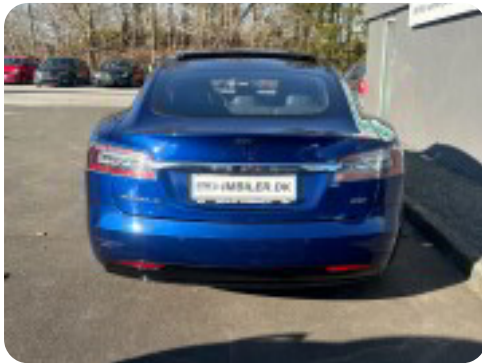

## Specifikationer

Km  
177.000

Rækkevidde  
557 km

1. registrering  
August 2016

Modelår  
2016

Nypris  
DKK 1.001.107,-

HK / Nm  
HK

Type  
Halvkombi

0-100 km/t  
4,4 sek

Tophastighed  
250 km/t

Drivmiddel  
El

Trækjul  
4 hjul

Tank

Grøn ejeravgift  
DKK 840,- / årligt

Geartype  
Automatgear

Gear

## Tesla Model S

90D

**Solgt**

## Billeder (17)

Se flere billeder på: [imbiler.dk/personbiler/tesla-model-s-90d-aaepwjcazpr](http://imbiler.dk/personbiler/tesla-model-s-90d-aaepwjcazpr)