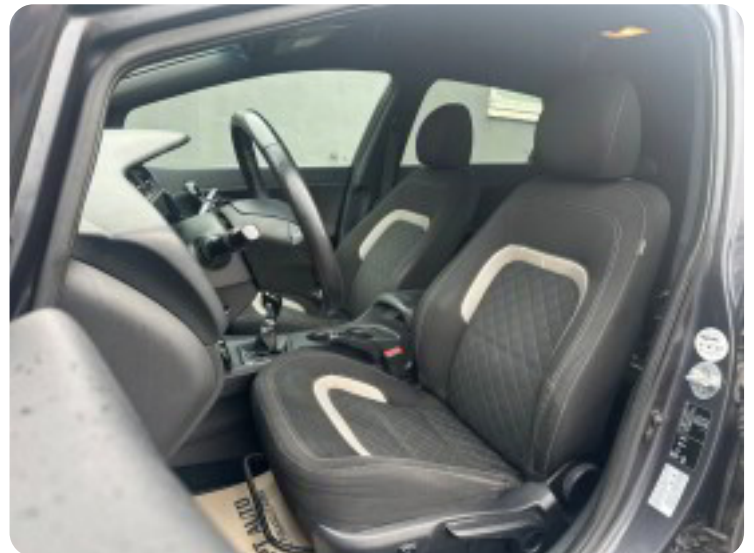

Kia Ceed

T-GDi GT-Line SW

Solgt

Billeder (22)

Se flere billeder på: imbiler.dk/personbiler/kia-ceed-t-gdi-gt-line-sw-maw3mozixzb

Udstyrsliste (35)

A

ABS bremses Aftagelig anhængertræk Aircondition Alufælge Android Auto Antispin

Apple CarPlay Armlæn Auto. start/stop Automatisk lys AUX tilslutning

B

Bakkamera Bluetooth

D

DAB radio Digitalt cockpit Dual zone klimaanlæg

E

EI-klapbare sidespejle med varme EI-ruder x4

F