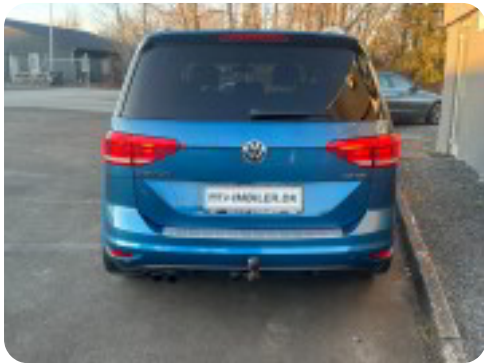

0-100 km/t
9,3 sek

Tophastighed
208 km/t

Drivmiddel
Diesel

Trækjul
Forhjul

Tank
58 l

Grøn ejeravgift
DKK 2.840,- / årligt

Gear
Manuelt gear

Gear
6 gear

VW Touran

TDi 150 Highline 7prs

Solgt

Billeder (16)

Se flere billeder på: imbiler.dk/personbiler/vw-touran-tdi-150-highline-7prs-5hybmyiavqp

Udstyrsliste (31)

A

ABS bremses Aircondition Alufælge Anhængertræk Antispin Auto nedblændelig bakspejl