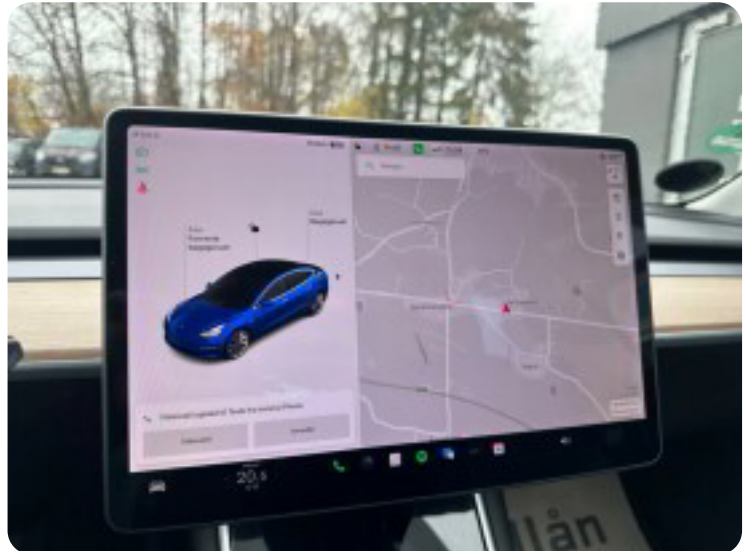

Billeder (17)

Se flere billeder på: imbiler.dk/personbiler/tesla-model-3-long-range-awd-wb4lbuustbf