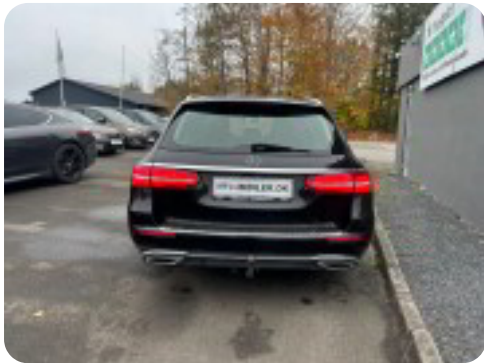

0-100 km/t
7,7 sek

Tophastighed
235 km/t

Drivmiddel
Diesel

Trækjul
Bagjul

Tank
66 l

Grøn ejeravgift
DKK 3.620,- / årligt

Gear
Automatgear

Gear
9 gear

Mercedes E220 d

Business stc. aut.

Solgt

Billeder (16)

Se flere billeder på: imbiler.dk/personbiler/mercedes-e220-d-business-stc-aut-frsaqic2w5o

Udstyrsliste (42)

A

ABS bremses Aftagelig anhængertræk Aircondition Alufælge Antispin Armlæn
Auto nedblændelig bakspejl Auto. start/stop Automatgear Automatisk lys AUX tilslutning