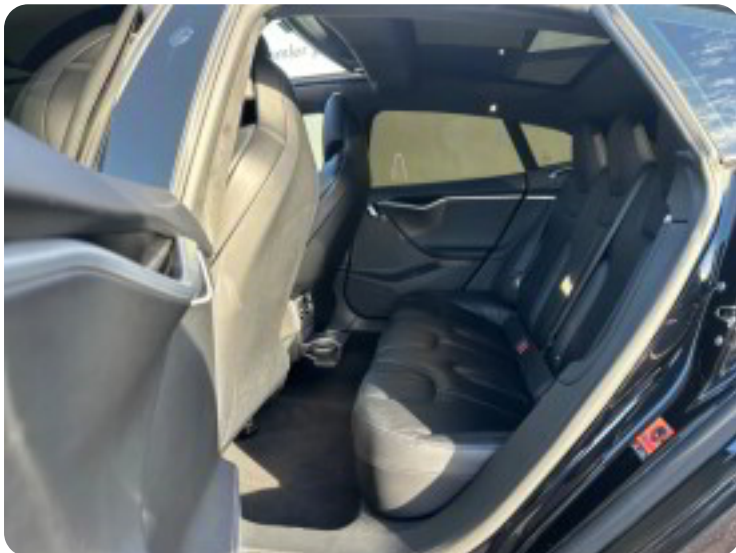

Billeder (18)

Se flere billeder på: imbiler.dk/personbiler/tesla-model-s-75d-7prs-oxctoefa0m6