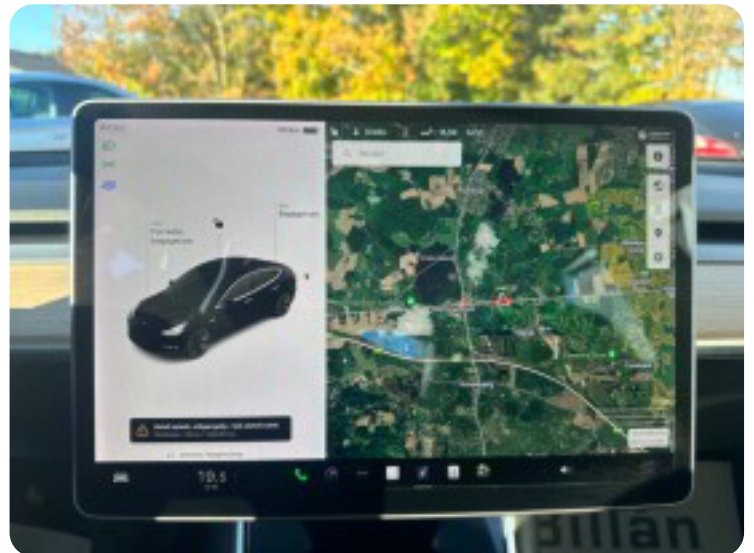

Billeder (15)

Se flere billeder på: imbiler.dk/personbiler/tesla-model-3-long-range-awd-yo7lxbhykh4