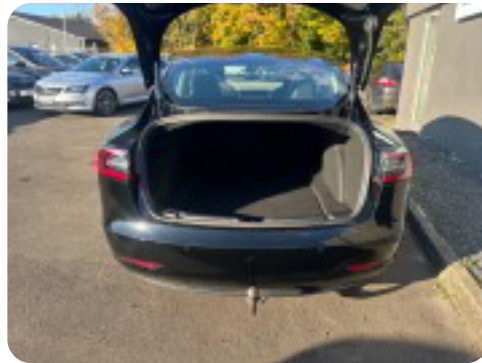

Tesla Model 3

Long Range AWD

Solgt

Billeder (15)

Se flere billeder på: imbiler.dk/personbiler/tesla-model-3-long-range-awd-yo7lxbhykh4

Udstyrsliste (39)

A

ABS bremses Adaptiv fartpilot Aftagelig anhængertræk Aircondition Alufælge Antispin Armlæn
Auto nedblændelig bakspejl Automatgear Automatisk lys AUX tilslutning