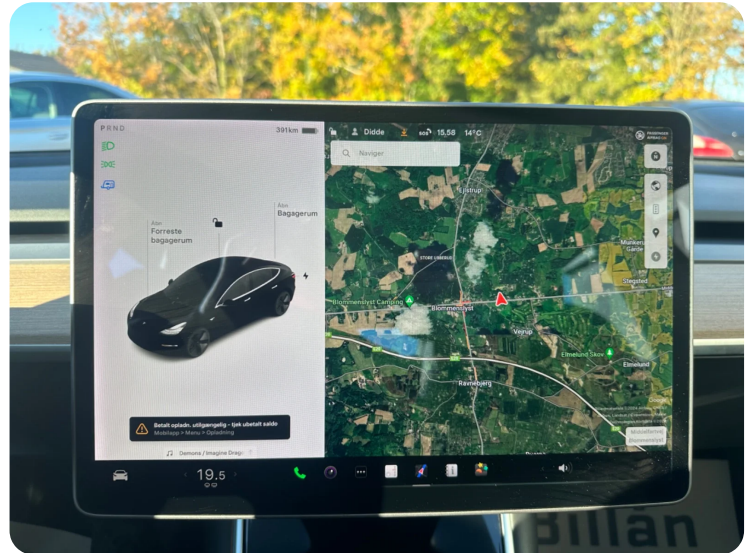

Billeder (15)

Se flere billeder på: imbiler.dk/personbiler/tesla-model-3-long-range-awd-yo7lxhbykh4