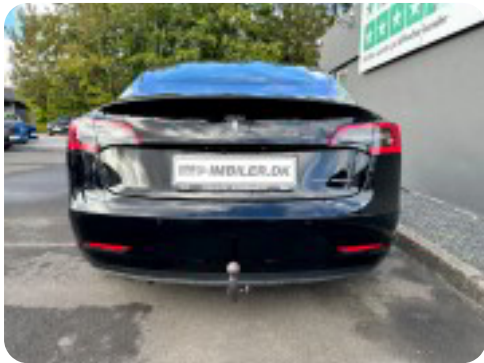

0-100 km/t
4,6 sek

Tophastighed
233 km/t

Drivmiddel
El

Trækjul
4 hjul

Tank

Grøn ejeravgift
DKK 780,- / årligt

Geartype
Automatgear

Gear

Tesla Model 3

Long Range AWD

Solgt

Billeder (18)

Se flere billeder på: imbiler.dk/personbiler/tesla-model-3-long-range-awd-gxbl0nrrec

Udstyrsliste (43)

A

ABS bremses Adaptiv fartpilot Aftagelig anhængertræk Aircondition Antispin Armlæn
Auto nedblændelig bakspejl Automatgear Automatisk lys Automatisk nødbremse AUX tilslutning