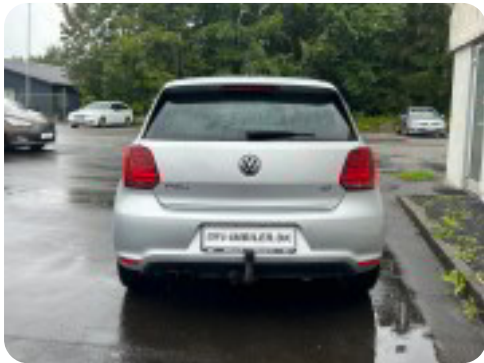

0-100 km/t
7,8 sek

Tophastighed
220 km/t

Drivmiddel
Benzin

Trækjul
Forhjul

Tank
45 l

Grøn ejeravgift
DKK 780,- / årligt

Geartype
Manuelt gear

Gear
6 gear

VW Polo

TSi 150 BlueGT

Solgt

Billeder (17)

Se flere billeder på: imbiler.dk/personbiler/vw-polo-tsi-150-bluegt-o826qeaebgd

Udstyrsliste (34)

A

ABS bremses Aftagelig anhængertræk Aircondition Alufælge Antispin Armlæn