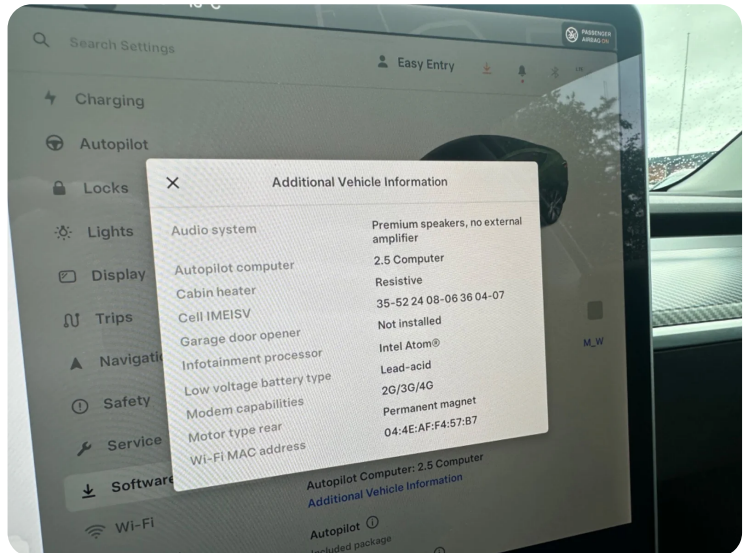

Tesla Model 3

Standard Range+ RWD

Solgt

Billeder (15)

Se flere billeder på: imbiler.dk/personbiler/tesla-model-3-standard-range-rwd-u5vrate8st5

Udstyrsliste (43)

A

ABS bremses Adaptiv fartpilot Aircondition Alufælge Android Auto Antispin Apple CarPlay
Armlæn Auto nedblændelig bakspejl Auto. start/stop Automatgear Automatisk lys
Automatisk nødbremse AUX tilslutning