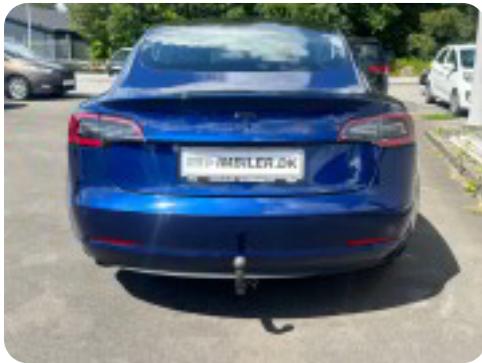

0-100 km/t  
5,9 sek

Tophastighed  
210 km/t

Drivmiddel  
El

Trækjul  
Baghjul

Tank

Grøn ejeravgift  
DKK 780,- / årligt

Geartype  
Automatgear

Gear

## Tesla Model 3

Standard Range+ RWD

**Solgt**

## Billeder (16)

Se flere billeder på: [imbiler.dk/personbiler/tesla-model-3-standard-range-rwd-h6ryvkgopov](https://imbiler.dk/personbiler/tesla-model-3-standard-range-rwd-h6ryvkgopov)