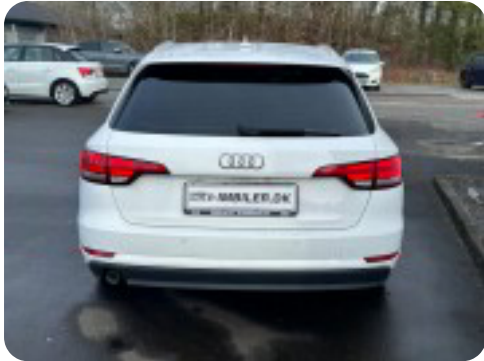

0-100 km/t
9,0 sek

Tophastighed
213 km/t

Drivmiddel
Diesel

Trækjul
Forhjul

Tank
40 l

Grøn ejeravgift
DKK 3.620,- / årligt

Gear
Automatgear

Gear
7 gear

Audi A4

TDi 150 Avant S-tr.

Solgt

Billeder (18)

Se flere billeder på: imbiler.dk/personbiler/audi-a4-tdi-150-avant-s-tr-vomulm9j5gs

Udstyrsliste (41)

A

ABS bremses Aircondition Alufælge Android Auto Antispin Apple CarPlay Armlæn
Auto nedblændelig bakspejl Auto. start/stop Automatgear Automatisk lys AUX tilslutning