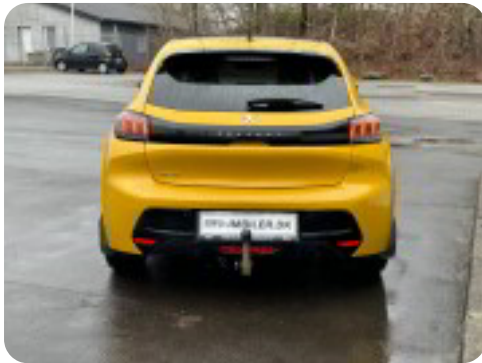

Specifikationer

Km
104.000

Km/l
34,4

1. registrering
Januar 2020

Modelår
2020

Nypris
DKK 185.909,-

HK / Nm
100 HK / 250 Nm

Type
Halvkombi

0-100 km/t
10,2 sek

Tophastighed
188 km/t

Drivmiddel
Diesel

Trækjul
Forhjul

Tank
41 l

Grøn ejeravgift
DKK 1.400,- / årligt

Geartype
Manuelt gear

Gear
6 gear

Peugeot 208

BlueHDi 100 Allure Sky

Solgt

Billeder (18)

Se flere billeder på: imbiler.dk/personbiler/peugeot-208-bluehdi-100-allure-sky-opewuojjiaa

Udstyrsliste (44)

A

ABS bremses Adaptiv fartpilot Aftagelig anhængertræk Aircondition Alufælge Android Auto
Antispin Apple CarPlay Armlæn Auto nedblændelig bakspejl Auto. start/stop Automatisk lys
AUX tilslutning