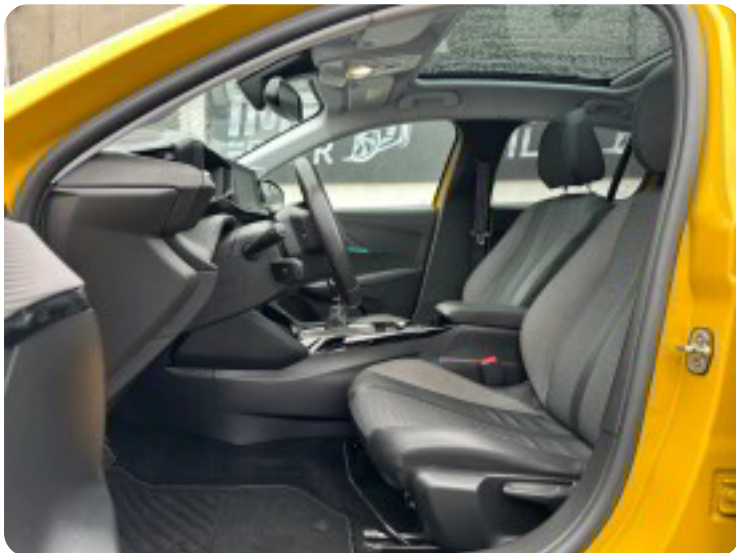

Peugeot 208

BlueHDi 100 Allure Sky

Solgt

Billeder (18)

Se flere billeder på: imbiler.dk/personbiler/peugeot-208-bluehdi-100-allure-sky-opewuojjiaa

Udstyrsliste (44)

A

ABS bremses Adaptiv fartpilot Aftagelig anhængertræk Aircondition Alufælge Android Auto
Antispin Apple CarPlay Armlæn Auto nedblændelig bakspejl Auto. start/stop Automatisk lys
AUX tilslutning

B

Bakkamera Bluetooth

D

Digitalt cockpit

E

EI-klapbare sidespejle med varme EI-ruder x4 Elektrisk parkeringsbremse

F

Fartpilot Fjernbetjent centrallås Fuldautomatisk klimaanlæg