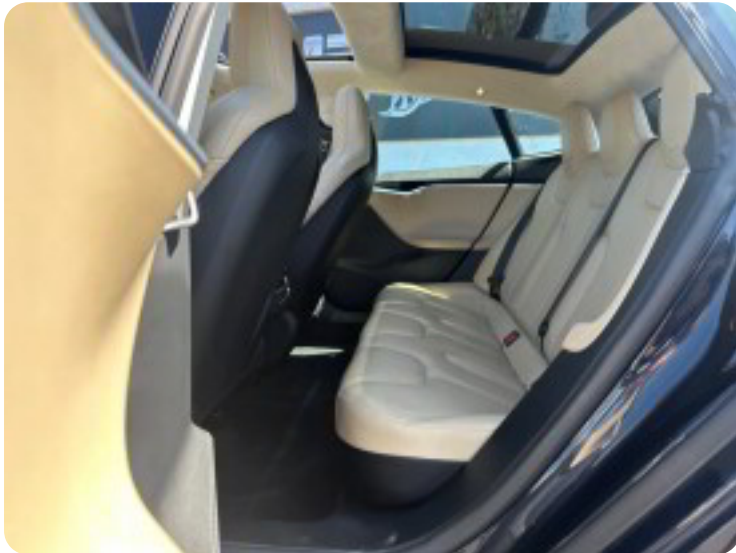

Billeder (17)

Se flere billeder på: imbiler.dk/personbiler/tesla-model-s-p85d-u8yijtckraa